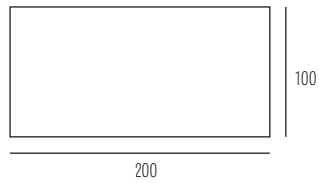

Productmateriaal

Aluminium

Lichtbron

LED

Kleuren

wit (5)

zwart (5)

alu (7)

Levensduur

30.000 uren

Dimbaarheid

Fase afsnij

Art.nr.

Watt
Verbruik

Lumen
Lichtstroom

Lm/W

Kelvin
Kleurtemp.

CRI
Kleurechtheid

Type

Merk

€
Brutoprijs

220120352

6

590

98

2700

> 80

149,-