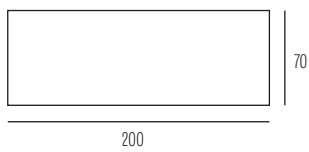

Productmateriaal

Aluminium

Lichtbron

LED

Kleuren

wit (5)

zwart (5)

alu (7)

Levensduur

30.000 uren

Dimbaarheid

Fase afsnij

Art.nr.

Watt
Verbruik

Lumen
Lichtstroom

Lm/W

Kelvin
Kleurtemp.

CRI
Kleurechtheid

Type

Merk

€
Brutoprijs

220120352

6

590

98

2700

> 80

149,-