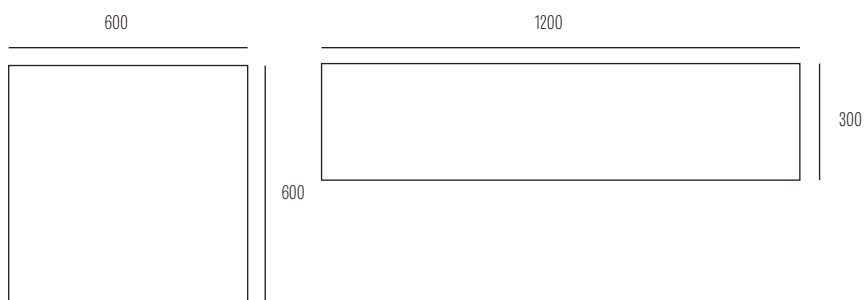

Productmateriaal

Aluminium

Lichtbron

Philips LEDLine

Kleuren

wit (3)

alu (6)

Levensduur

50.000 uren

Dimbaarheid

Optioneel: DALI

Overig optioneel

- Opbouwset € 40,-
- Pendelset € 10,-

Art.nr.

Watt
Verbruik

lumen
Lichtstroom

lm/W

Kelvin
Kleurtemp.

CRI
Kleurechtheid

Type

Merk

€
Brutoprijs

113410331/2

3960

3000/4000

> 80

Philips

120,-