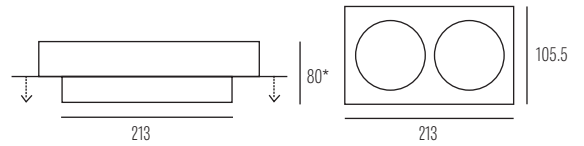

MIRLA I & II

CE

IP 20

Gatmaat: 110 x 110

* Let op: houd rekening met inbouwdiepte trafo / driver

Productmateriaal

Staal

Lichtbron

QR70 / LMR70 LED

Kleuren

wit (3)

zwart (5)

alu (6)

Dit betreft een armatuur exclusief lichtbron. De lichtbron kan geleverd worden, vraag hiervoor bij uw adviseur na wat de actuele prijzen zijn.

Verkrijgbaar in een enkele en een dubbele versie.

Gatmaat: 215 x 110

* Let op: houd rekening met inbouwdiepte trafo / driver

54

winkelverlichtingspecialist

Enkel

Art.nr.	Watt Verbruik	Type	€ Brutoprijs
110052471	Max. 50	QR70	94,-

Dubbel

Art.nr.	Watt Verbruik	Type	€ Brutoprijs
110052571	Max. 50	QR70	132,-