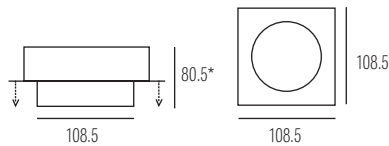

MIRLA I & II

CE

IP 20

Gatmaat: 110 x 110

* Let op: houd rekening met inbouwdiepte trafo / driver

Productmateriaal

Staal

Lichtbron

Gatmaat: 215 x 110

* Let op: houd rekening met inbouwdiepte trafo / driver

54

winkelverlichtingspecialist

Enkel

Art.nr.	Watt Verbruik	Type	€ Brutoprijs
110052471	Max. 50	QR70	94,-

Dubbel

Art.nr.	Watt Verbruik	Type	€ Brutoprijs
110052571	Max. 50	QR70	132,-