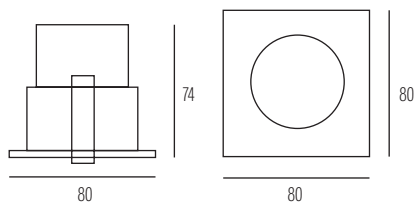

## Overig optioneel

Verkrijgbaar in twee verschillende varianten:  
 - vast  
 - kantelbaar (max 30%)

Gatmaat: Ø 68

Art.nr.	Watt Verbruik	Lumen Lichtstroom	Lm/W	Kelvin Kleurtemp.	CRI Kleurechtheid	Type	Merk	€ Brutoprijs
110120861	8	650	81	2700	> 80	VS		62,-
110120862	8	650	81	2700	> 80	KB		64,-